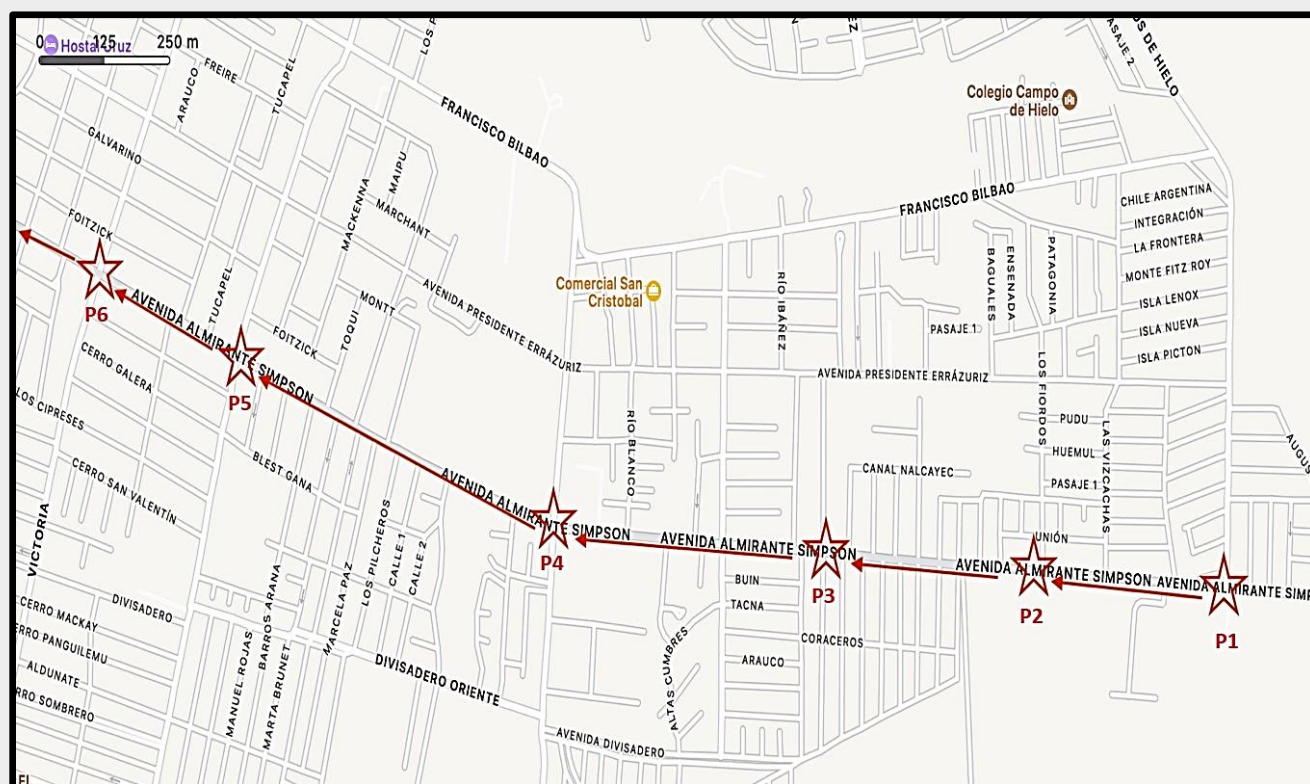

RECORRIDO DE BUSES DE ACERCAMIENTO 2024

(Modificaciones realizadas en recorrido N°1, las que se hacen efectivas a partir del lunes 25 de marzo de 2024)

Existen tres (3) rutas de recorrido de los buses de acercamiento al establecimiento, las cuales se detallan más adelante. No se realizarán otras paradas que no sean las señaladas en este documento, por lo que agradecemos planificar adecuadamente la salida del/de la estudiante.

RECORRIDO 1

- **Hora de inicio del recorrido:** 7:00 am.
- **Inicio y paradas del recorrido:**
 - P1.-** Inicio en Intersección calles Tucapel Jiménez con Valle Colonia.
 - P2.-** Valle Colonia con William Sander.
 - P3.-** Valle Colonia con Juan Pantarriu.
 - P4.-** Campo de Hielo con Circunvalación Escuela Agrícola.
 - P5.-** Campo de Hielo con Francisco Bilbao
 - P6.-** Campo de Hielo con Avenida Presidente Errázuriz
 - P7.-** Avenida Presidente Errázuriz con Los Fiordos
 - P8.-** Avenida Presidente Errázuriz con América.

RECORRIDO 2

- **Hora de inicio del recorrido:** 7:00 am.
- **Inicio y paradas del recorrido:**
 - P1.-** Inicio en intersección de Avenida Almirante Simpson con Campo de Hielo.
 - P2.-** Avenida Almirante Simpson con Los Fiordos.
 - P3.-** Avenida Almirante Simpson con Río Ñirehuao.
 - P4.-** Avenida Almirante Simpson con Óscar del Río.
 - P5.-** Avenida Almirante Simpson con Gastón Adarme.
 - P6.-** Avenida Almirante Simpson con Victoria.

RECORRIDO 3

- **Hora de inicio del recorrido:** 7:00 am
- **Inicio y paradas del recorrido:**
 - P1.-** Inicio en intersección calle Circunvalación Oriente Poniente con Victoria.
 - P2.-** Calle Victoria con Arturo Aldunate.
 - P3.-** Calle Victoria con Divisadero.
 - P4.-** Calle Divisadero con Alfonso Serrano