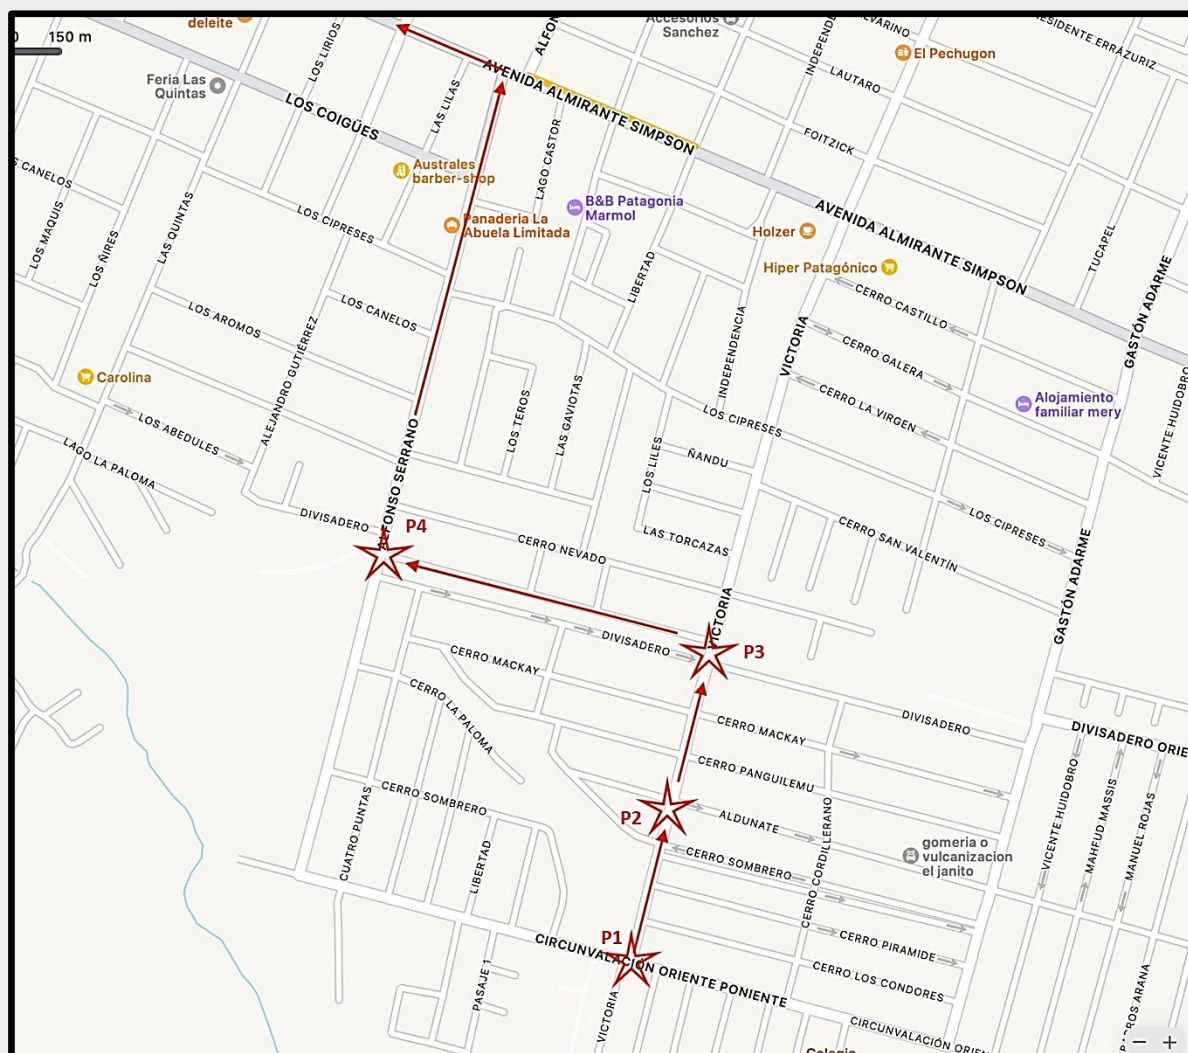

Importante: Los y las estudiantes deben cumplir con las normas de comportamiento y cuidado de los buses durante todo el transcurso del viaje.

A continuación se detallan las rutas y paradas para los tres recorridos de los buses de acercamiento:

RECORRIDO 1

- **Hora de inicio del recorrido:** 7:00 am.
- **Inicio y paradas del recorrido:**
 - P1.-** Inicio en Intersección calles Tucapel Jiménez con Valle Colonia.
 - P2.-** Valle Colonia con William Sander.
 - P3.-** Valle Colonia con Juan Pantarriu.
 - P4.-** Campo de Hielo con Circunvalación Escuela Agrícola.
 - P5.-** Campo de Hielo con Francisco Bilbao
 - P6.-** Campo de Hielo con Avenida Presidente Errázuriz
 - P7.-** Avenida Presidente Errázuriz con Los Fiordos
 - P8.-** Avenida Presidente Errázuriz con América.

RECORRIDO 2

- **Hora de inicio del recorrido:** 7:00 am.
- **Inicio y paradas del recorrido:**
 - P1.-** Inicio en intersección de Avenida Almirante Simpson con Campo de Hielo.
 - P2.-** Avenida Almirante Simpson con Los Fiordos.
 - P3.-** Avenida Almirante Simpson con Río Ñirehuao.
 - P4.-** Avenida Almirante Simpson con Óscar del Río.
 - P5.-** Avenida Almirante Simpson con Gastón Adarme.
 - P6.-** Avenida Almirante Simpson con Victoria.

RECORRIDO 3

- **Hora de inicio del recorrido:** 7:00 am
- **Inicio y paradas del recorrido:**
 - P1.-** Inicio en intersección calle Circunvalación Oriente Poniente con Victoria.
 - P2.-** Calle Victoria con Arturo Aldunate.
 - P3.-** Calle Victoria con Divisadero.
 - P4.-** Calle Divisadero con Alfonso Serrano