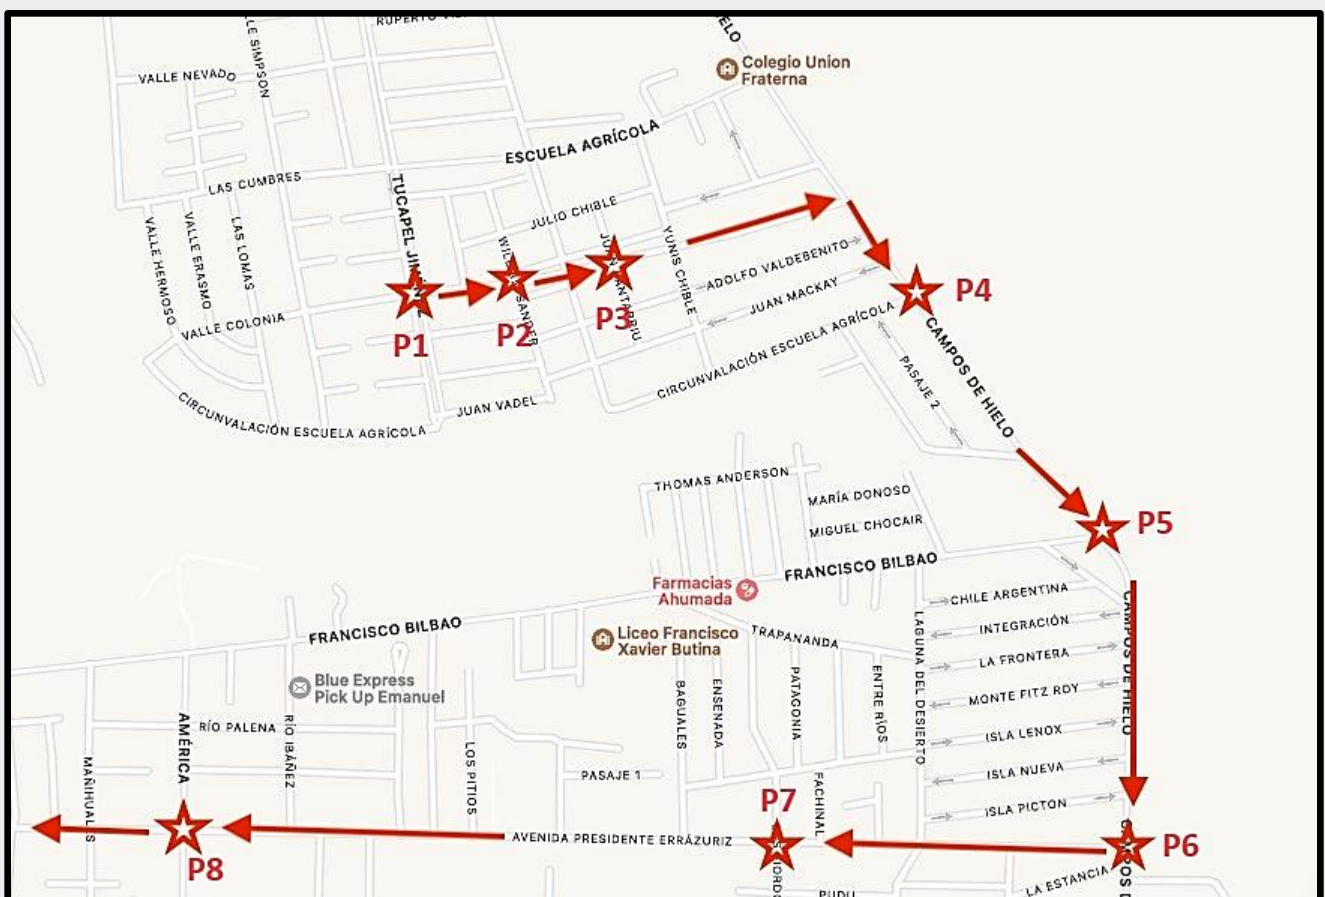

RECORRIDO DE BUSES DE ACERCAMIENTO 2024

(Modificaciones realizadas en recorrido N°1, las que se hacen efectivas a partir del lunes 25 de marzo de 2024)

Existen tres (3) rutas de recorrido de los buses de acercamiento al establecimiento, las cuales se detallan más adelante. No se realizarán otras paradas que no sean las señaladas en este documento, por lo que agradecemos planificar adecuadamente la salida del/de la estudiante.

RECORRIDO 1

- **Hora de inicio del recorrido:** 7:00 am.
- **Inicio y paradas del recorrido:**
 - P1.-** Inicio en Intersección calles Tucapel Jiménez con Valle Colonia.
 - P2.-** Valle Colonia con William Sander.
 - P3.-** Valle Colonia con Juan Pantarriu.
 - P4.-** Campo de Hielo con Circunvalación Escuela Agrícola.
 - P5.-** Campo de Hielo con Francisco Bilbao
 - P6.-** Campo de Hielo con Avenida Presidente Errázuriz
 - P7.-** Avenida Presidente Errázuriz con Los Fiordos
 - P8.-** Avenida Presidente Errázuriz con América.

RECORRIDO 2

- **Hora de inicio del recorrido:** 7:00 am.
- **Inicio y paradas del recorrido:**
 - P1.-** Inicio en intersección de Avenida Almirante Simpson con Campo de Hielo.
 - P2.-** Avenida Almirante Simpson con Los Fiordos.
 - P3.-** Avenida Almirante Simpson con Río Ñirehuao.
 - P4.-** Avenida Almirante Simpson con Óscar del Río.
 - P5.-** Avenida Almirante Simpson con Gastón Adarme.
 - P6.-** Avenida Almirante Simpson con Victoria.

RECORRIDO 3

- **Hora de inicio del recorrido:** 7:00 am
- **Inicio y paradas del recorrido:**
 - P1.-** Inicio en intersección calle Circunvalación Oriente Poniente con Victoria.
 - P2.-** Calle Victoria con Arturo Aldunate.
 - P3.-** Calle Victoria con Divisadero.
 - P4.-** Calle Divisadero con Alfonso Serrano